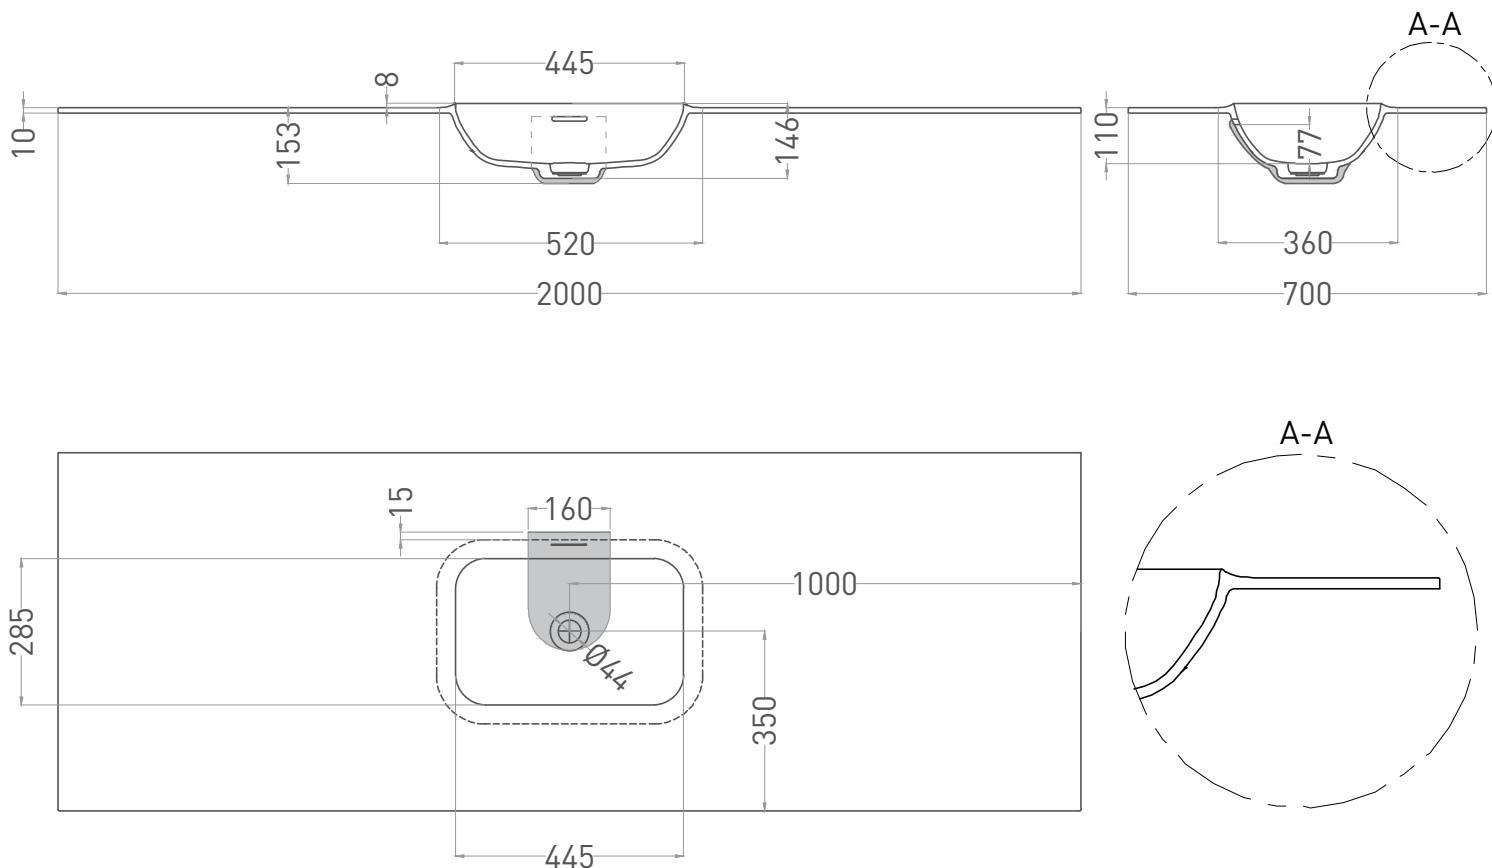

ONDA EDGE ROUND

РАКОВИНА СТОЛЕШНИЦА 14021051GN

Дизайн: Salini SRL

salini
L'ANIMA DELL'ACQUA

Размеры: 600-3000 x 400-700 x 153 мм

Материал: S-Sense

Покрытие: глянцевое

Цвет: RAL / белый

Комплектация: раковина без отверстия под смеситель,
донный клапан

Требуемый смеситель: на раковину / настенный

Гарантия: 10 лет

Производство: Италия / Россия

Тип монтажа: подвесной

*Отверстие под смеситель заказывается отдельно.

Salini SRL

20122 Italia, Milano, Largo Ildefonso Schuster, 1

info@salini-srl.com

www.salini-srl.com

© Salini SRL - All rights reserved

Все права защищены. Несанкционированное копирование, публикация, полное или частичное воспроизведение запрещены.