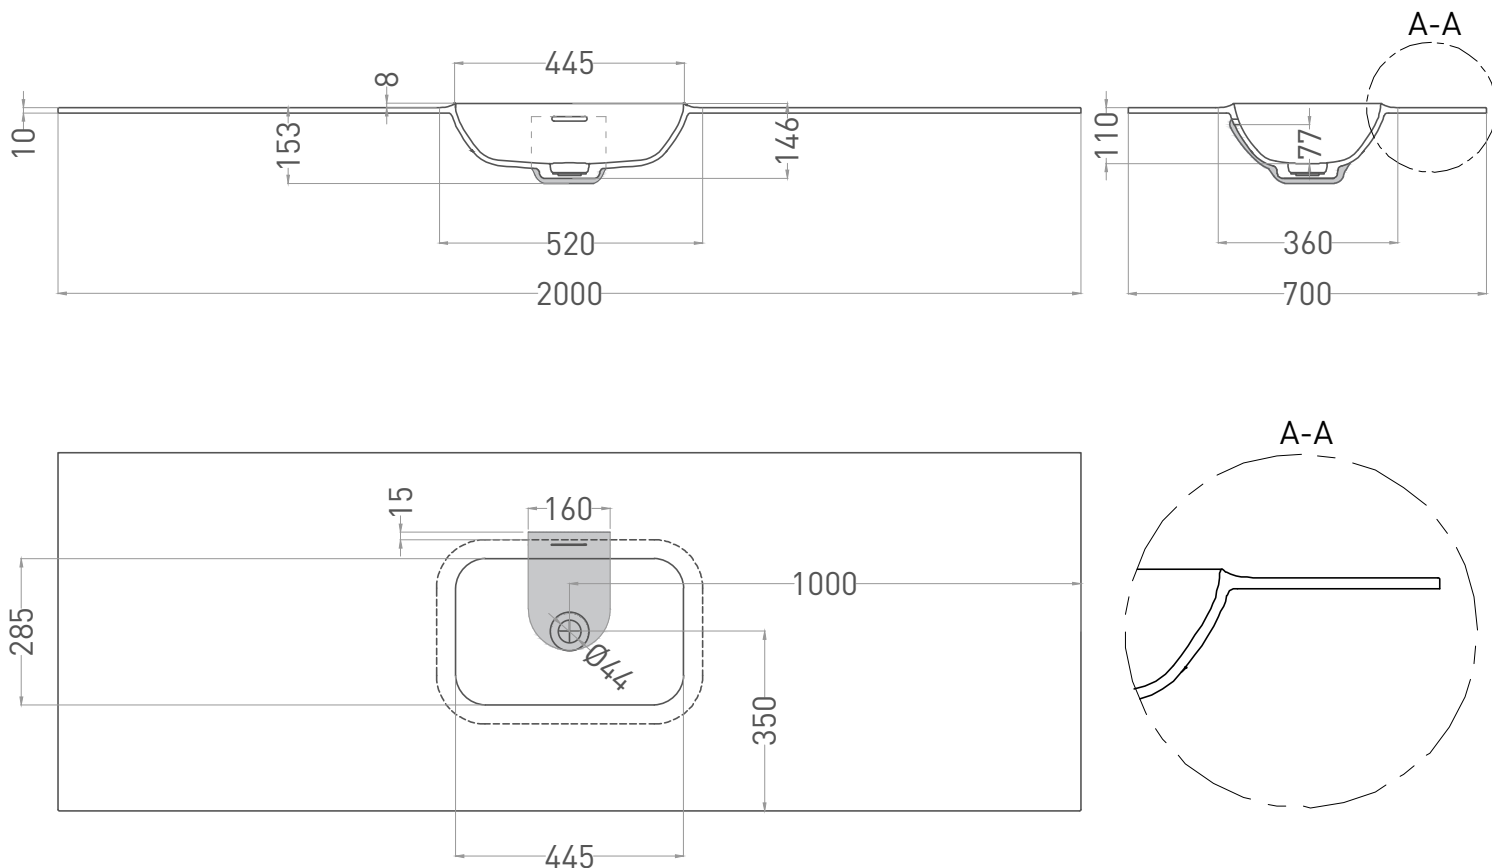

ONDA EDGE ROUND

РАКОВИНА СТОЛЕШНИЦА 14022051MN

Дизайн: Salini SRL

salini
L'ANIMA DELL'ACQUA

Размеры: 600-3000 x 400-700 x 153 мм

Вес нетто / брутто: 27,6 / 33,7 кг

Материал: S-Stone

Покрытие: матовое

Цвет: RAL / белый

Комплектация: раковина без отверстия под смеситель, донный клапан

Требуемый смеситель: на раковину / настенный

Гарантия: 10 лет

Производство: Италия / Россия

Тип монтажа: подвесной

*Отверстие под смеситель заказывается отдельно.

Salini SRL

20122 Italia, Milano, Largo Ildefonso Schuster, 1

info@salini-srl.com

www.salini-srl.com

© Salini SRL - All rights reserved

Все права защищены. Несанкционированное копирование, публикация, полное или частичное воспроизведение запрещены.